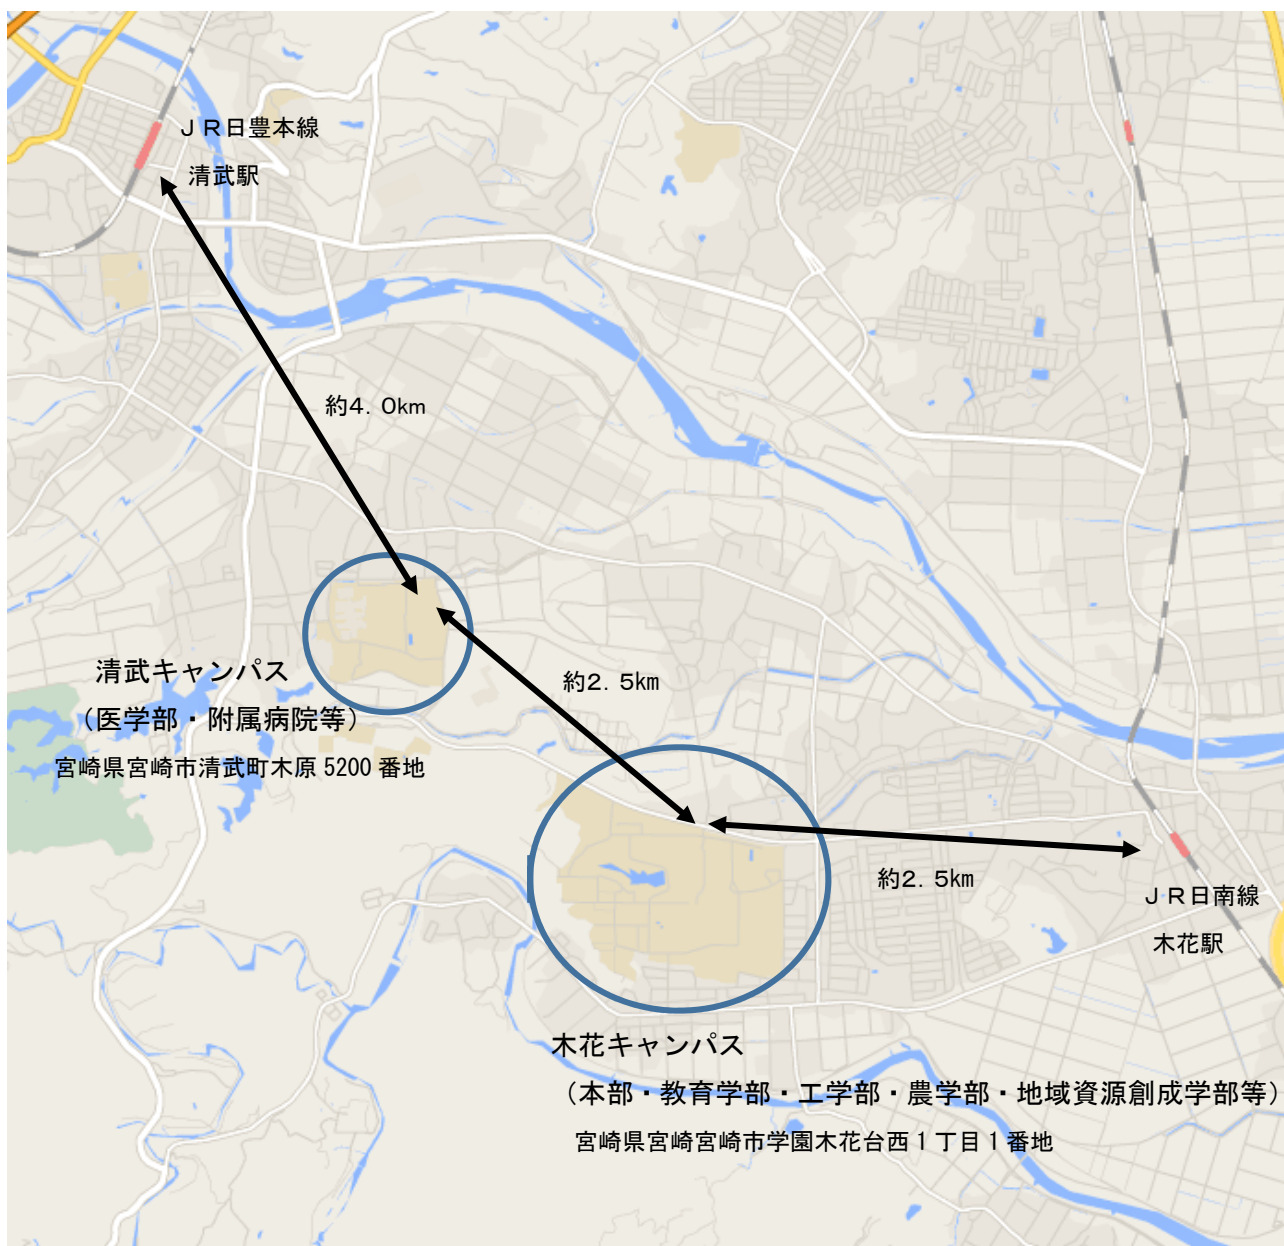

1. 宮崎県内における位置関係

- ①宮崎大学木花キャンパス
(本部・教育学部・工学部・農学部・
地域資源創成学部等)
- ②宮崎大学清武キャンパス
(医学部・医学部附属病院等)
- ③住吉フィールド (牧場)
- ④田野フィールド (演習林)
- ⑤田野フィールド (代納地区)
- ⑥田野フィールド (崎田地区)
- ⑦延岡フィールド (水産実験所)
- ⑧教育学部附属小学校
教育学部附属中学校
- ⑨教育学部附属幼稚園

2. 近隣の環境（最寄り駅からの距離、交通機関等）

※木花キャンパス及び清武キャンパス内に、宮崎交通のバス停留所が設置されている。

宮崎交通バス 811 番線「木花台方面宮崎大学・大学病院」行

宮崎交通バス 822 番線「まなび野方面宮崎大学・大学病院」行

宮崎交通バス 832 番線「清武方面宮崎大学・大学病院」行

宮崎交通バス 835 番線「清武方面熊野経由宮崎大学・大学病院」行